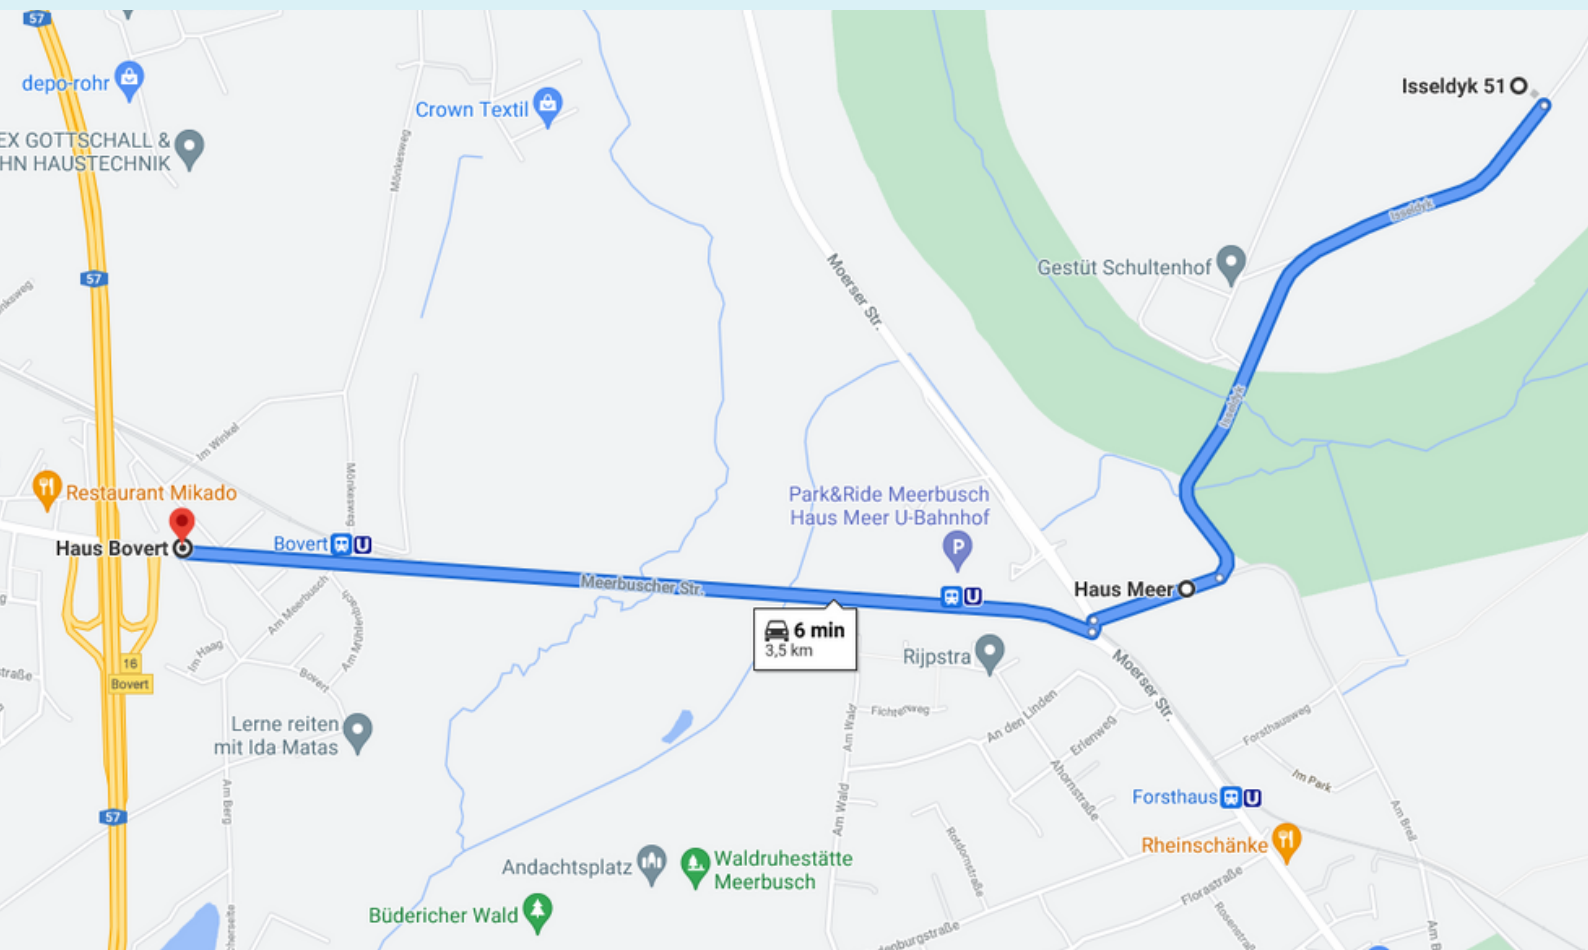

Anfahrtsbeschreibung ISR Kindergarten Meerbusch

Über die Autobahn erreichen Sie uns wie folgt:

- Folgen Sie der A57 bis zur Ausfahrt Boverter
- Biegen Sie rechts ab und folgen den Schildern Richtung Büderich
- Folgen Sie dann über die Bahngleise der ersten Straße rechts am Haus Meer. Sie ist mit dem Schild "Anlieger frei" gekennzeichnet
- Folgen Sie der Straße Isseldyk für 1,5 km
- Auf der linken Seite finden Sie unseren Kindergarten